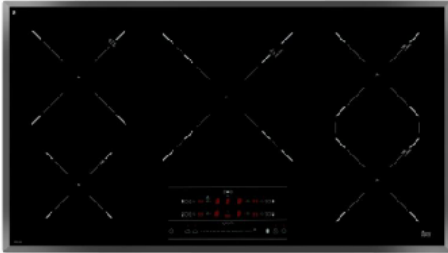

# IRS 953

Parrilla vitrocerámica de inducción

Touch control "slider" con sensores acústicos y bloqueo de seguridad  
Función mantenimiento de calor  
Función STOP & GO  
Programación del tiempo de cocción hasta 99 minutos con alarma acústica (posibilidad de programar todas las zonas de cocción a la vez)  
Función Power Plus  
Función iQuick Boiling  
Función Synchro: cocinado simultáneo con las 2 zonas de  $\varnothing 180$  mm  
Detector de recipientes  
Zonas de cocción:  
-1 placa de inducción ( $\varnothing 145$  mm): 1,400/1,800 W  
-2 placas de inducción ( $\varnothing 180$  mm): 1,850/2,500 W  
-1 placa inducción ( $\varnothing 210$  mm): 2,200/3,200 W  
-1 placa inducción ( $\varnothing 190/300$  mm): 2,500/3,700 W  
Indicadores de calor residual  
Potencia nominal máxima: 11,000 W  
Voltaje: 230 V  
Frecuencia: 60 Hz  
Peso: 14.3 kg

Dimensiones

Exterior (Alto/Ancho/Fondo): 40/900/510 mm

**Peso bruto:** 15.7 kg  
**Empaque:** 103/565/948  
**Código:** 10210109  
**EAN:** 8421152121191

Teka Mexicana S.A. de C.V.  
Más información en [www.teka.com](http://www.teka.com)