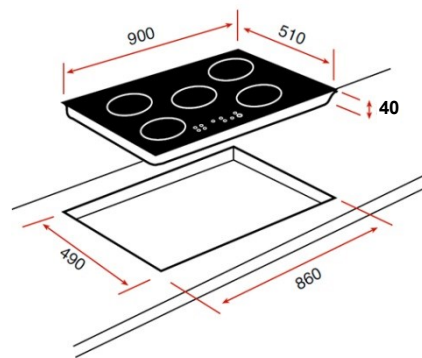

# IRS 953

Parrilla vitrocerámica de inducción

Touch control "slider" con sensores acústicos y bloqueo de seguridad  
Función mantenimiento de calor  
Función STOP & GO  
Programación del tiempo de cocción hasta 99 minutos con alarma acústica (posibilidad de programar todas las zonas de cocción a la vez)  
Función Power Plus  
Función iQuick Boiling  
Función Synchro: cocinado simultáneo con las 2 zonas de  $\varnothing 180$  mm  
Detector de recipientes  
Zonas de cocción:  
-1 placa de inducción ( $\varnothing 145$  mm): 1,400/1,800 W  
-2 placas de inducción ( $\varnothing 180$  mm): 1,850/2,500 W  
-1 placa inducción ( $\varnothing 210$  mm): 2,200/3,200 W  
-1 placa inducción ( $\varnothing 190/300$  mm): 2,500/3,700 W  
Indicadores de calor residual  
Potencia nominal máxima: 11,000 W  
Voltaje: 230 V  
Frecuencia: 60 Hz  
Peso: 14.3 kg

Dimensiones

Exterior (Alto/Ancho/Fondo): 40/900/510 mm

**Peso bruto:** 15.7 kg  
**Empaque:** 103/565/948  
**Código:** 10210109  
**EAN:** 8421152121191

Teka Mexicana S.A. de C.V.  
Más información en [www.teka.com](http://www.teka.com)