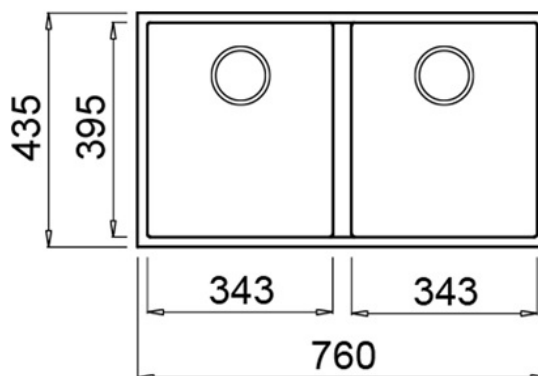

Desagüe: 3 ½"

Incluye:

-Contraacanasta con rebosadero decorativo

-Sifón / Cespól

-Grapas para instalación

Peso: 10.8 kg

Dimensiones

Exterior (Largo/Ancho): 760 x 435 mm

Cubeta (Largo/Ancho/Profundo): 343 x 395 x 200 mm

DIMENSIONES

Altura del producto (mm):

Anchura del producto (mm):

435

Profundidad del producto

(mm): 200

Longitud del producto (mm):

760

Peso del producto (Kg): 10,89

ESPECIFICACIONES TÉCNICAS

MAIN BOWL

Longitud de la cubeta principal: 343

Anchura de la cubeta principal: 395

Profundidad de la cubeta principal: 200

OTHER FEATURES